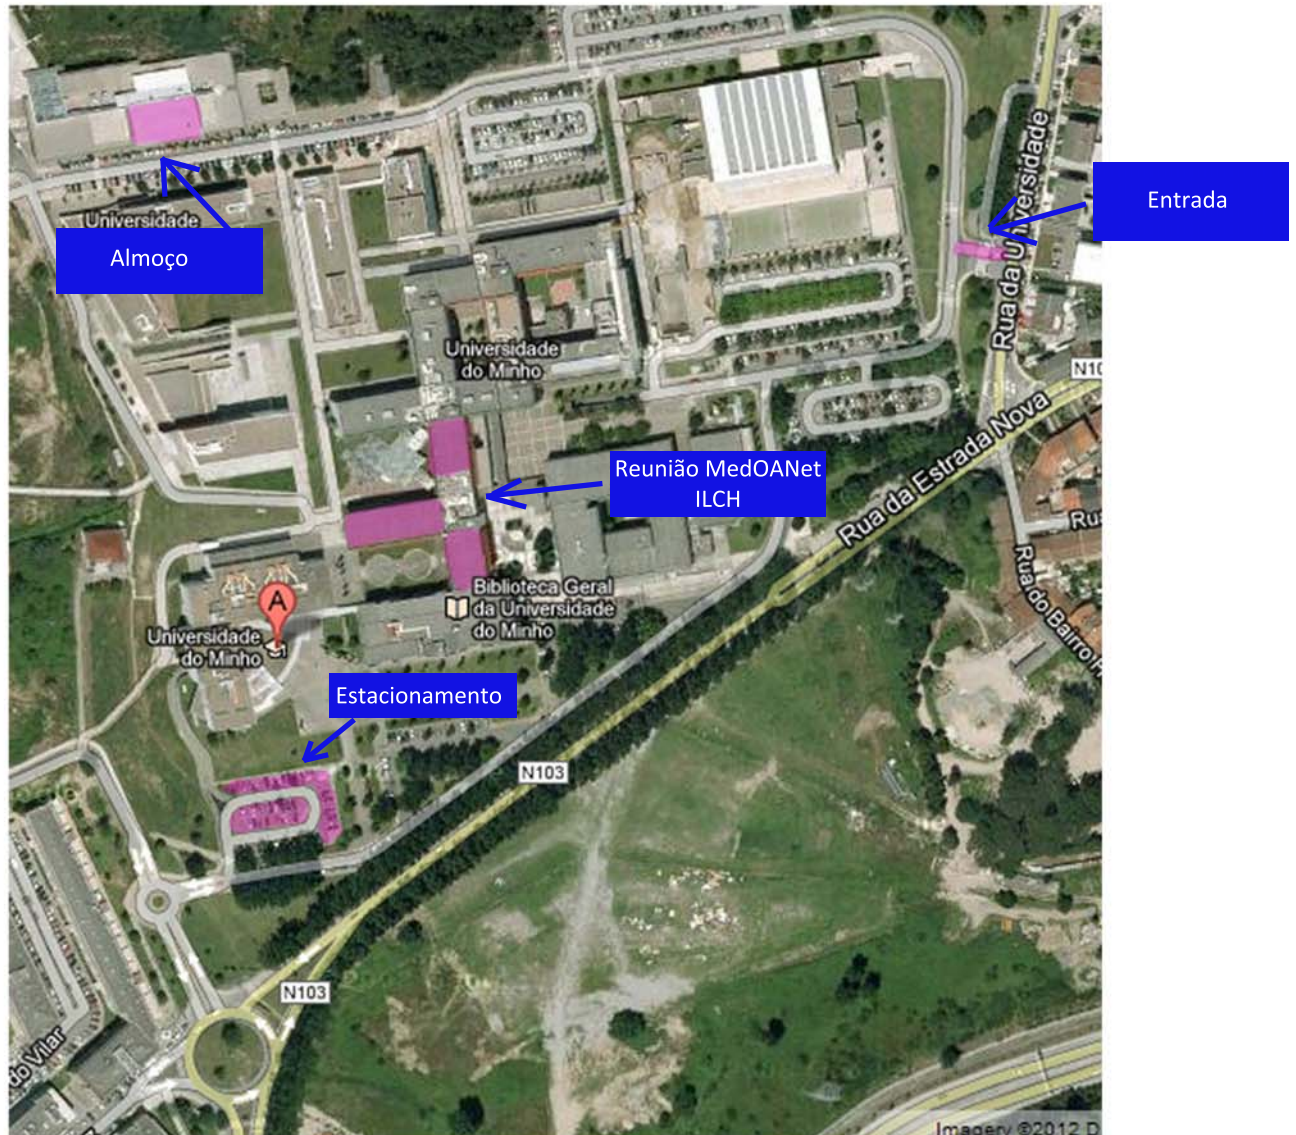

## Localização e contactos úteis da Reunião MedOANet

Instituto de Letras e Ciências Humanas - ILCH  
Auditório A0020  
Universidade do Minho  
Campus de Gualtar  
4710-057 Braga

### Coordenadas GPS

Latitude: 41° 33' 32.16" N      Longitude: 8° 23' 54.06" W

Contacto de apoio: 963 093 609 (Clara Boavida)

Telefones Úteis:

Táxis: 916 170 777 | 963 366 555 | 253 683 133